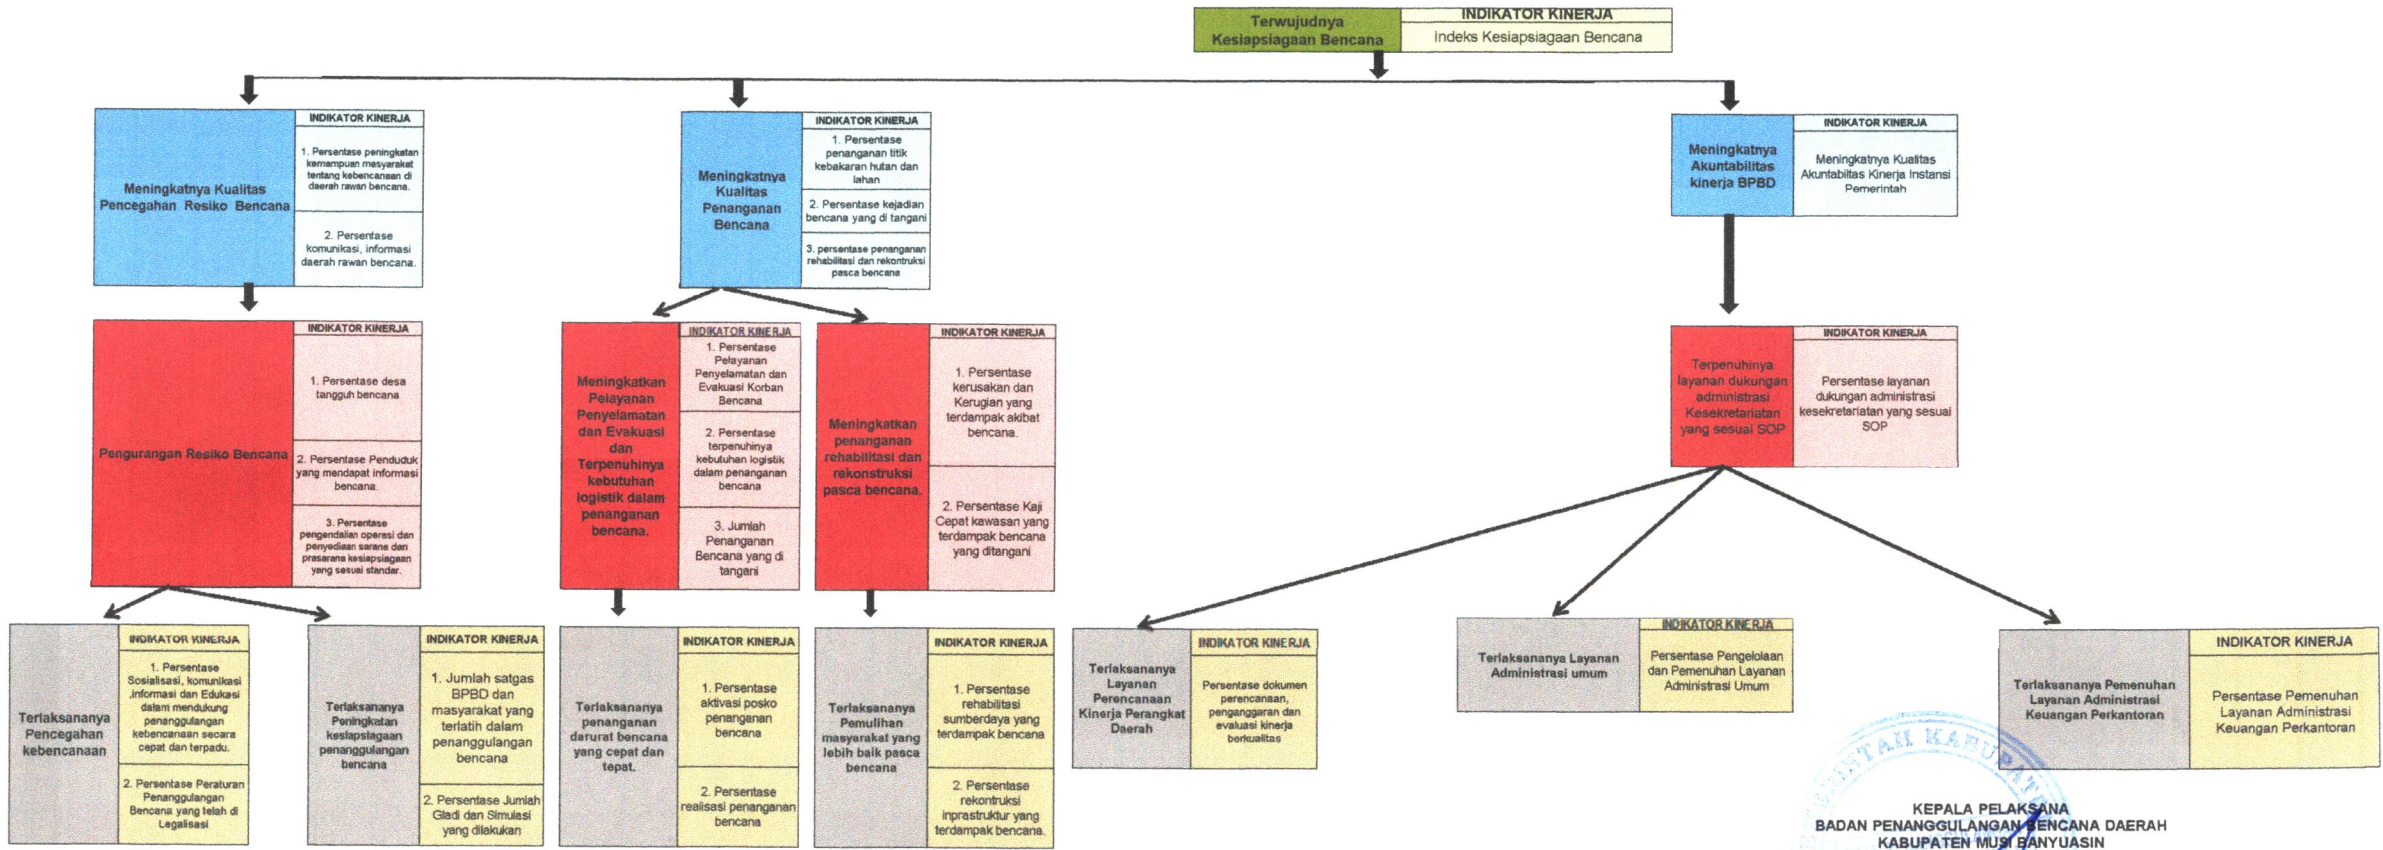

POHON KINERJA TAHUN 2023
BADAN PENANGGULANGAN BENCANA DAERAH
KABUPATEN MUSI BANYUASIN

KEPALA PELAKSANA
BADAN PENANGGULANGAN BENCANA DAERAH
KABUPATEN MUSI BANYUASIN

Ir. H. PATHI RIDUAN, SE., ATD., IPP., MM
 PEMBINA UTAMA MUDA
 NIP. 197002/8 199203 1 006